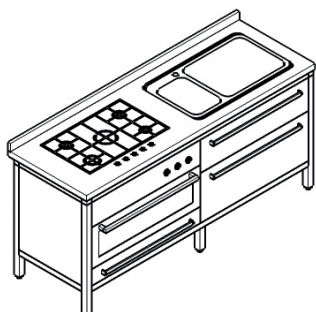

CENTRI FUNZIONALI

Blocchi serie 190 dimensioni totali mm.1900x650 h.890 - alzatina h.40

Serie 190 frontali inox

Telaio struttura a tavolo mm.1890x600
 Miscelatore Foster serie Magnum
 Base sottolavello 2 cestoni da 90 cm
 Base incasso forno da 90 cm
 Forno Foster mod. KE da 90 cm h.59
 Top bordo Quadro mm.1900x650 sp.40
 Lavello Foster serie KE da 71 cm saldato a dx/sx
 Piano cottura Foster serie S4000 induction Bridge

Telaio struttura a tavolo mm.1890x600
 Miscelatore Foster serie Magnum
 Base sottolavello 2 cestoni da 90 cm
 Base 2 cestoni da 90 cm
 Top bordo Quadro mm.1900x650 sp.40
 Lavello Foster serie KE da 71 cm saldato a dx/sx
 Piano cottura Foster serie S4000 Induction Bridge