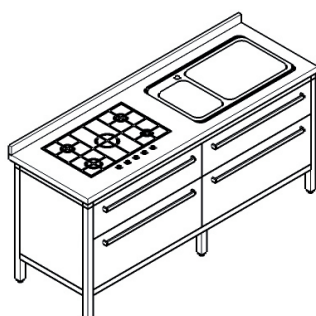

CENTRI FUNZIONALI

Blocchi serie 190 dimensioni totali mm.1900x650 h.890 - alzatina h.40

Serie 190 frontali inox

Telaio struttura a tavolo mm.1890x600
 Miscelatore Foster serie Magnum
 Base sottolavello 2 cestoni da 90 cm
 Base incasso forno da 90 cm
 Forno Foster mod. KE da 90 cm h.59
 Top bordo Quadro mm.1900x650 sp.40
 Lavello Foster serie KE da 71 cm saldato a dx/sx
 Piano cottura Foster serie S4000 induction Bridge

Telaio struttura a tavolo mm.1890x600
 Miscelatore Foster serie Magnum
 Base sottolavello 2 cestoni da 90 cm
 Base 2 cestoni da 90 cm
 Top bordo Quadro mm.1900x650 sp.40
 Lavello Foster serie KE da 71 cm saldato a dx/sx
 Piano cottura Foster serie S4000 Induction Bridge