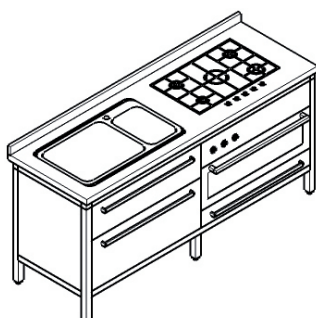

CENTRI FUNZIONALI

Blocchi serie 190 dimensioni totali mm.1900x650 h.890 - alzatina h.40

Serie 190 frontali inox

Telaio struttura a tavolo mm.1890x600
 Miscelatore Foster serie Magnum
 Base sottolavello 2 cestoni da 90 cm
 Base incasso forno da 90 cm
 Forno Foster mod. KE da 90 cm h.59
 Top bordo Quadro mm.1900x650 sp.40
 Lavello Foster serie KE da 71 cm saldato a dx/sx
 Piano cottura Foster serie S4000 induction Bridge

prezzo di listino

TLC 191/2

7.409,00

prezzo scontato

TLC 191/2

4.445,00

Serie 190 frontali Corian® finitura glacier white

Telaio struttura a tavolo mm.1890x600
 Miscelatore Foster serie Magnum
 Base sottolavello 2 cestoni da 90 cm
 Base incasso forno da 90 cm
 Forno Foster mod. KE da 90 cm h.59
 Top bordo Quadro mm.1900x650 sp.40
 Lavello Foster serie KE da 71 cm saldato a sx/dx
 Piano cottura Foster serie S4000 Induction Bridge